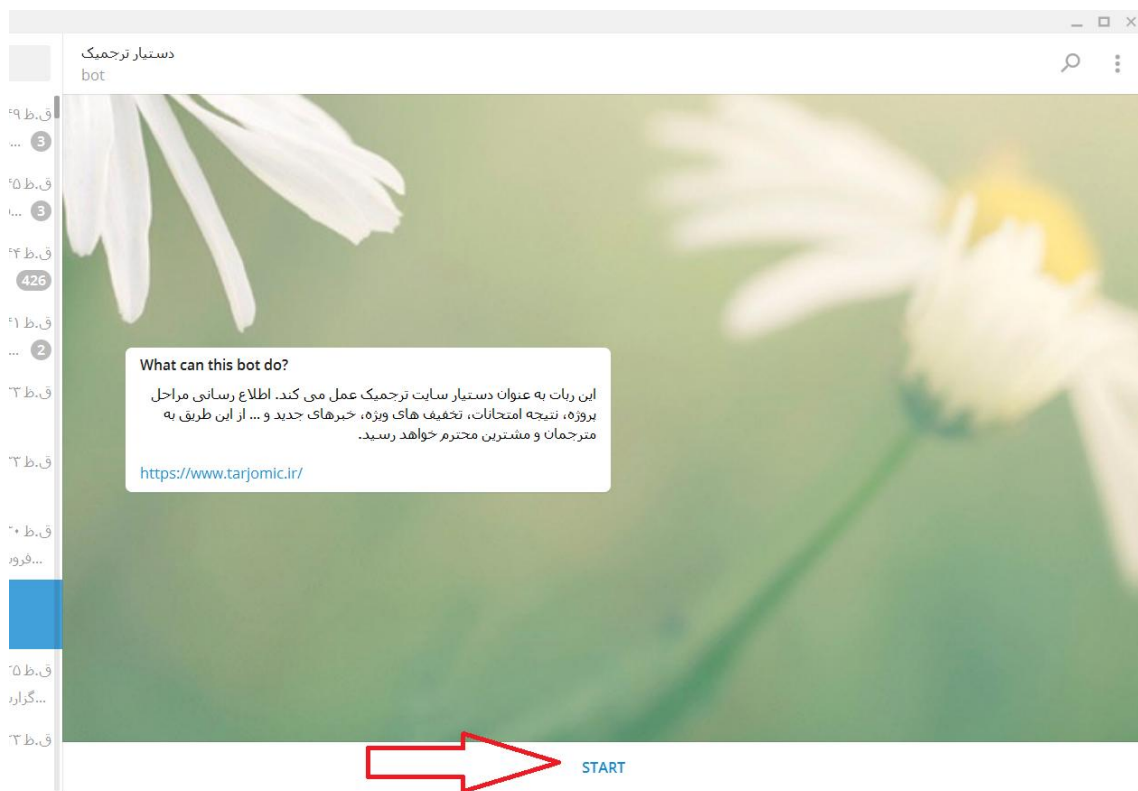

ترجمه‌یک

سلام

با توجه به اینکه سفارش‌های مرتبط با مترجمان از طریق تلگرام به آن‌ها اطلاع رسانی می‌شود، مطابق دستور العمل زیر نسبت به فعال‌سازی ربات تلگرام ترجمه‌یک اقدام فرمایید.

مرحله اول: فشردن کلید فعال‌سازی تلگرام در پنل کاربری مترجم (در تصویر زیر با رنگ قرمز مشخص شده است)

مرحله دوم: اجازه عضو شدن در ربات تلگرام (در تصویر زیر با رنگ قرمز مشخص شده است) لازم به ذکر است ربات‌های تلگرام هیچ‌گونه دسترسی به اطلاعات شخصی شما نخواهند داشت.

مرحله سوم: فرمان شروع به کار ربات ترجمیک (در تصویر زیر با رنگ قرمز مشخص شده است)