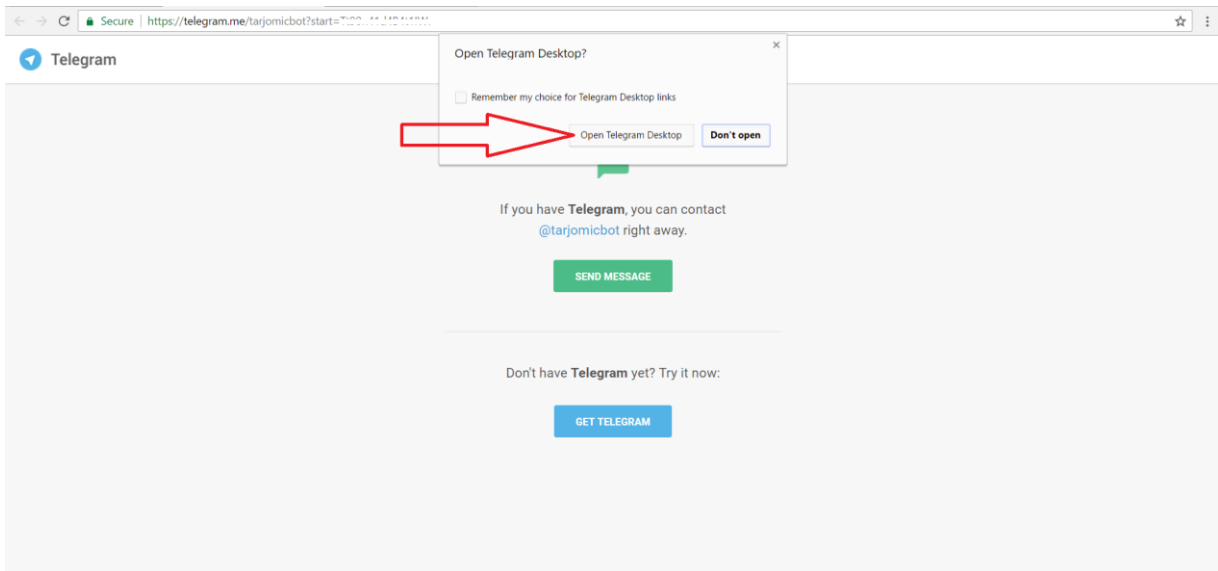

ترجمه‌یک

سلام

با توجه به اینکه سفارش‌های مرتبط با مترجمان از طریق تلگرام به آن‌ها اطلاع رسانی می‌شود، مطابق دستور العمل زیر نسبت به فعال‌سازی ربات تلگرام ترجمه‌یک اقدام فرمایید.

مرحله اول: فشردن کلید فعال‌سازی تلگرام در پنل کاربری مترجم (در تصویر زیر با رنگ قرمز مشخص شده است)

مرحله دوم: اجازه عضو شدن در ربات تلگرام (در تصویر زیر با رنگ قرمز مشخص شده است) لازم به ذکر است ربات‌های تلگرام هیچ‌گونه دسترسی به اطلاعات شخصی شما نخواهند داشت.

مرحله سوم: فرمان شروع به کار ربات ترجمیک (در تصویر زیر با رنگ قرمز مشخص شده است)